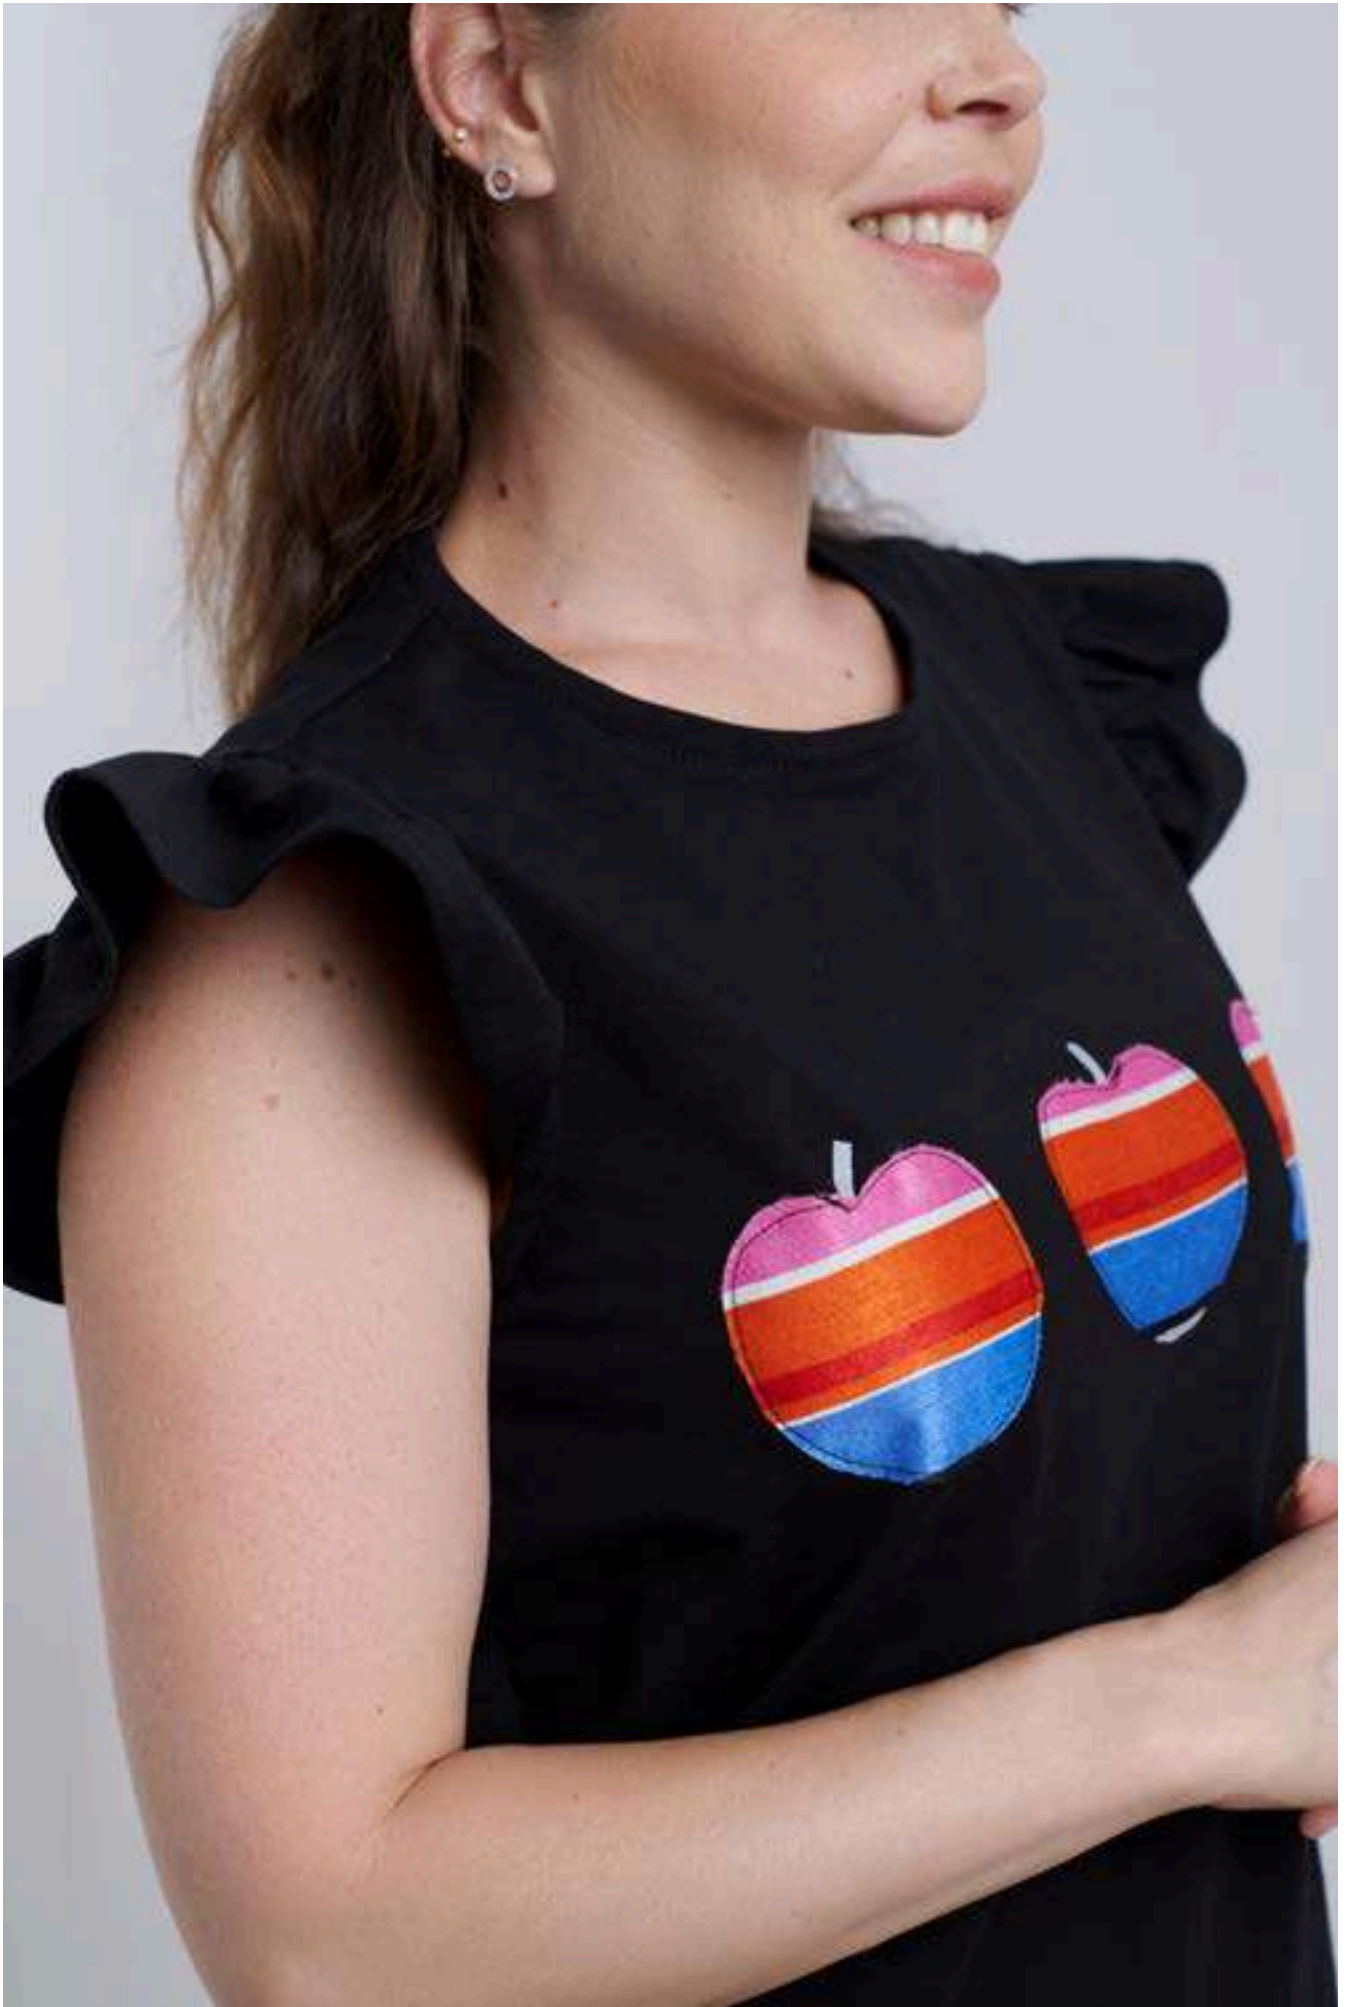

SS26-10 VESTIDO LILI MANZANAS